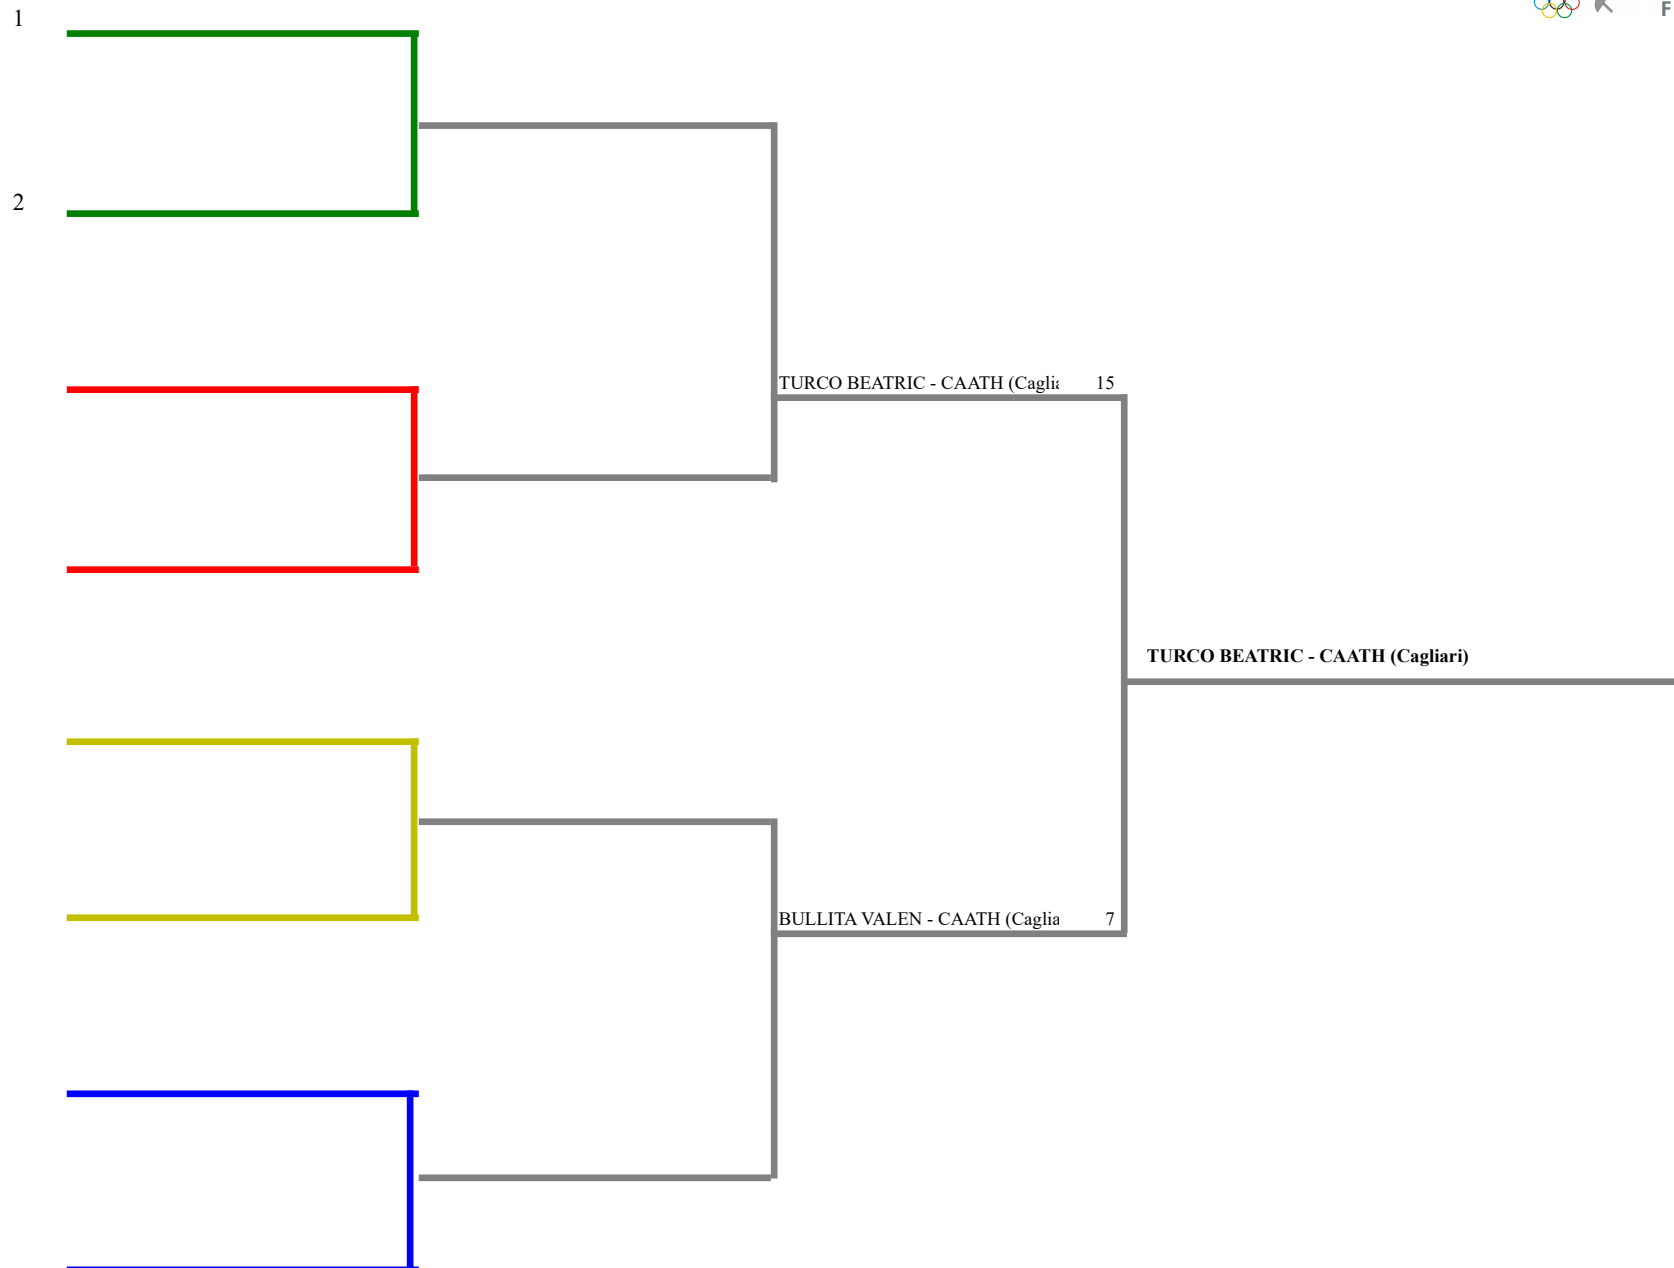

Sciabola femminile
TABELLONE DEI QUARTI DI FINALE

FEDERAZIONE ITALIANA SCHERMA
FEDERATION INTERNATIONALE D'ESCRIME

Classifica iniziale per ranking

Sciabola femminile

CAMP. REG. ASSOLUTI FIORETTO E SCIABO

Italia - CAMP. REG. ASSOLUTI FIORETTO E S

Stampa: 19/01/2025 21:15

<u>Presenza</u>	<u>Classifica</u>	<u>Cognome</u>	<u>Nome</u>	<u>Società</u>	<u>Nasc.</u>	<u>N.Fis</u>
1 SI	9.999	BULLITA	VALENTINA	CAATH	07/05/97	714200
2 SI	9.999	TURCO	BEATRICE	CAATH	18/09/03	677015