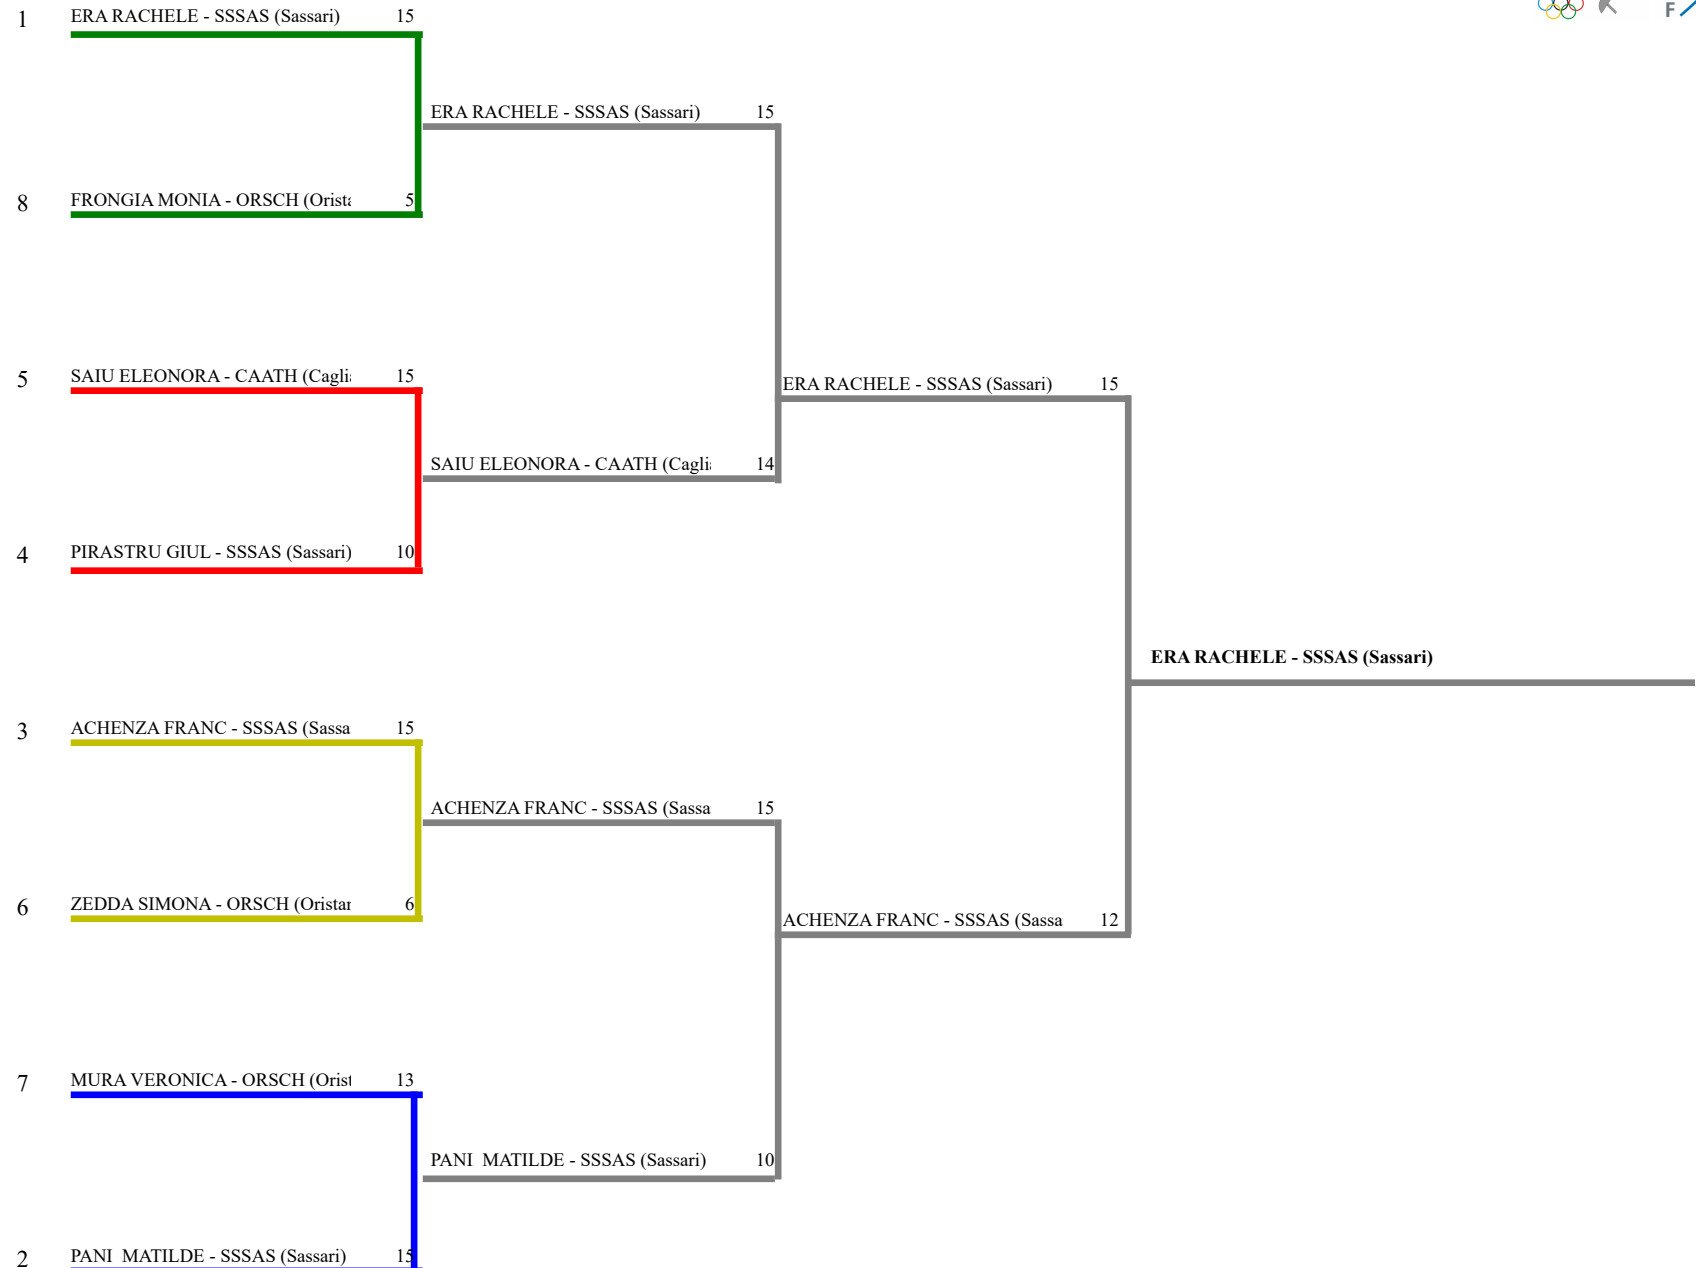

Spada femminile

TABELLONE DEI QUARTI DI FINALE

<u>Classifica</u>	<u>N.Fis</u>	<u>Cognome</u>	<u>Nome</u>	<u>Sigla Soc.</u>	<u>Girone</u>	<u>V/A</u>	<u>Diff.</u>	<u>Stocc.</u>	<u>Ricev..</u>	<u>Passano:</u>	<u>8</u>
1	680651	ERA	RACHELE	SSSAS	1	2	1,00	7	15	8	Qualificata
2	695324	PANI	MATILDE	SSSAS	2	2	0,67	5	14	9	Qualificata
3	670388	ACHENZA	FRANCESCA	SSSAS	3	1	0,67	1	13	12	Qualificata
4	704280	PIRASTRU	GIULIA	SSSAS	4	1	0,67	-1	11	12	Qualificata
5	685267	SAIU	ELEONORA	CAATH	5	1	0,33	0	13	13	Qualificata
6	695951	ZEDDA	SIMONA	ORSCH	6	1	0,33	0	12	12	Qualificata
7	695944	MURA	VERONICA	ORSCH	7	2	0,33	-5	7	12	Qualificata
8	700424	FRONGIA	MONIA	ORSCH	8	2	0,00	-7	8	15	Qualificata