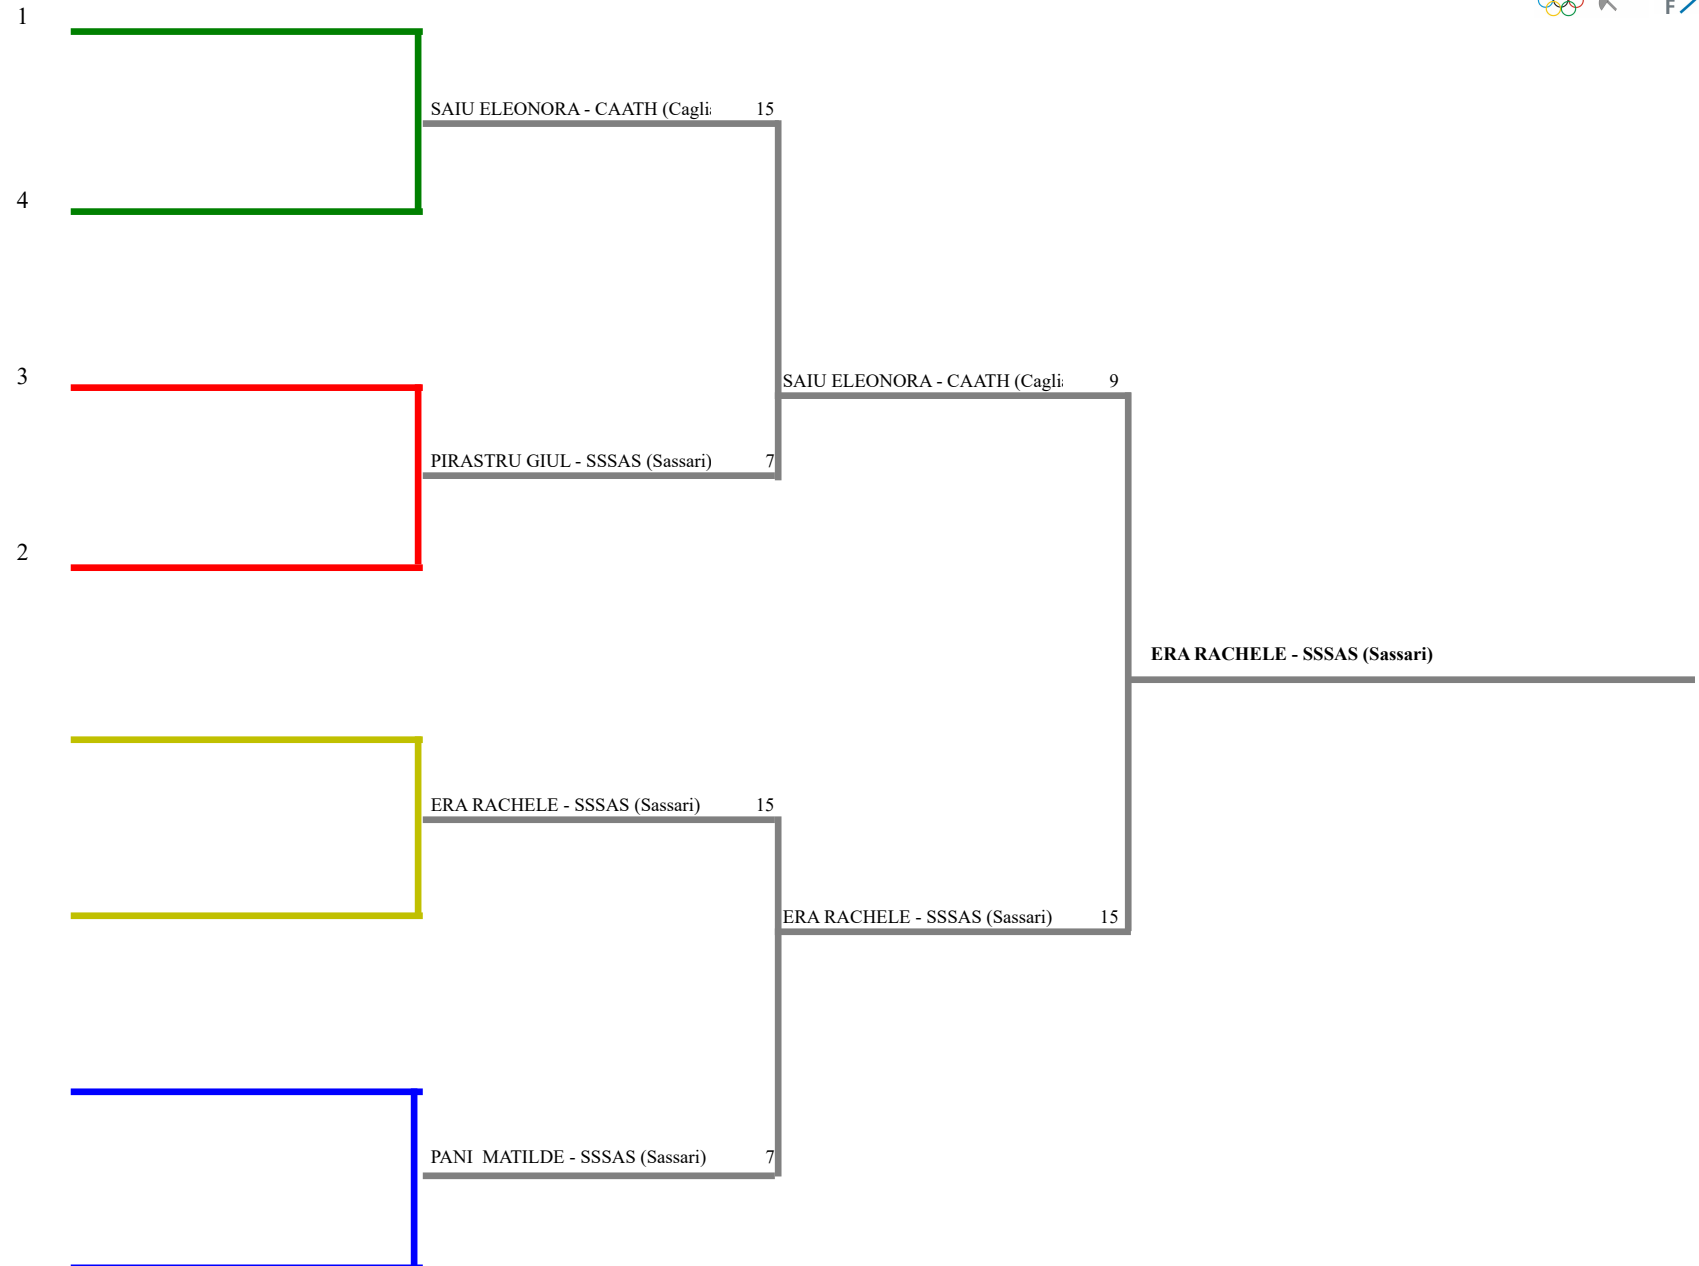

FEDERAZIONE ITALIANA SCHERMA
FEDERATION INTERNATIONALE D'ESCRIME

Classifica definitiva Spada femminile

1

QUAL. GOLD CADETTI - SPM, SPF

Italia - QUAL. GOLD CADETTI - SPM, SPF

Stampa: 28/04/2023 10:15

<u>Classifica</u>	<u>NumFis</u>	<u>Cognome</u>	<u>Nome</u>	<u>Del</u>	<u>Denominazione</u>
1	680651	ERA	RACHELE	02/11/08	CIRCOLO SCHERMISTICO SASSARESE
2	685267	SAIU	ELEONORA	16/06/06	ACCADEMIA D ARMI ATHOS
3	695324	PANI	MATILDE	01/06/07	CIRCOLO SCHERMISTICO SASSARESE
	704280	PIRASTRU	GIULIA	28/08/06	CIRCOLO SCHERMISTICO SASSARESE

Spada femminile

TABELLONE DEI QUARTI DI FINALE

FEDERAZIONE ITALIANA SCHERMA
FEDERATION INTERNATIONALE D'ESCRIME

Classifica provvisoria ai gironi

Spada femminile

QUAL. GOLD CADETTI - SPM, SPF

Italia - QUAL. GOLD CADETTI - SPM, SF