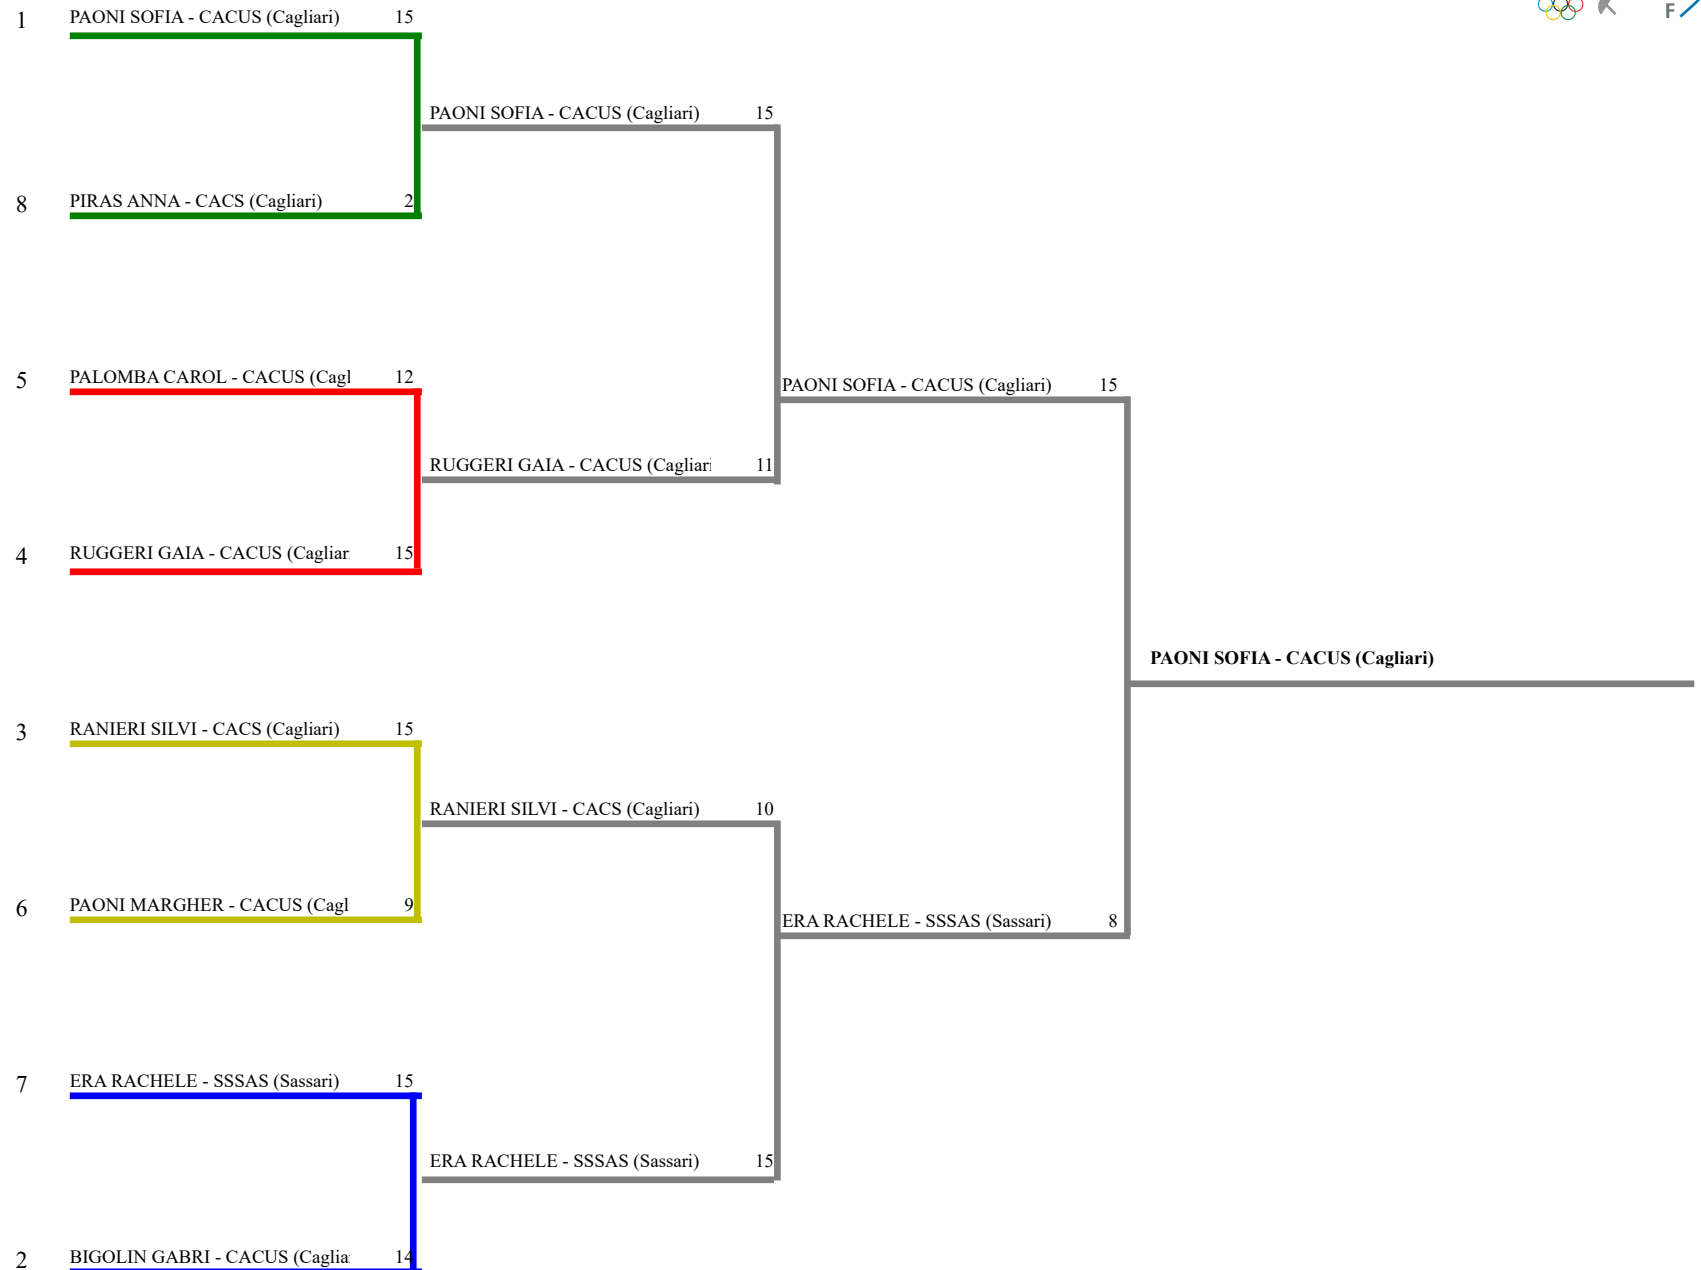

FEDERAZIONE ITALIANA SCHERMA
FEDERATION INTERNATIONALE D'ESCRIME

Classifica definitiva Fioretto femminile

1

CAMP. REG. ASSOLUTI - FM E FF

Italia - CAMP. REG. ASSOLUTI - FM E FF

Stampa: 27/03/2023 12:15

<u>Classifica</u>	<u>NumFis</u>	<u>Cognome</u>	<u>Nome</u>	<u>Del</u>	<u>Denominazione</u>
1	660302	PAONI	SOFIA	14/10/03	CUS CAGLIARI
2	680651	ERA	RACHELE	02/11/08	CIRCOLO SCHERMISTICO SASSARESE
3	600774	RANIERI	SILVIA	03/03/92	CLUB SCHERMA CAGLIARI
	668555	RUGGERI	GAIA	22/07/04	CUS CAGLIARI
5	672185	BIGOLIN	GABRIELLA	11/02/08	CUS CAGLIARI
6	662069	PALOMBA	CAROLINA	26/12/05	CUS CAGLIARI
7	660301	PAONI	MARGHERITA	14/10/03	CUS CAGLIARI
8	658852	PIRAS	ANNA	15/04/04	CLUB SCHERMA CAGLIARI

Fioretto femminile

TABELLONE DEI QUARTI DI FINALE

FEDERAZIONE ITALIANA SCHERMA
FEDERATION INTERNATIONALE D'ESCRIME

Classifica provvisoria ai gironi

Fioretto femminile

CAMP. REG. ASSOLUTI - FM E FF

Italia - CAMP. REG. ASSOLUTI - FM E FI