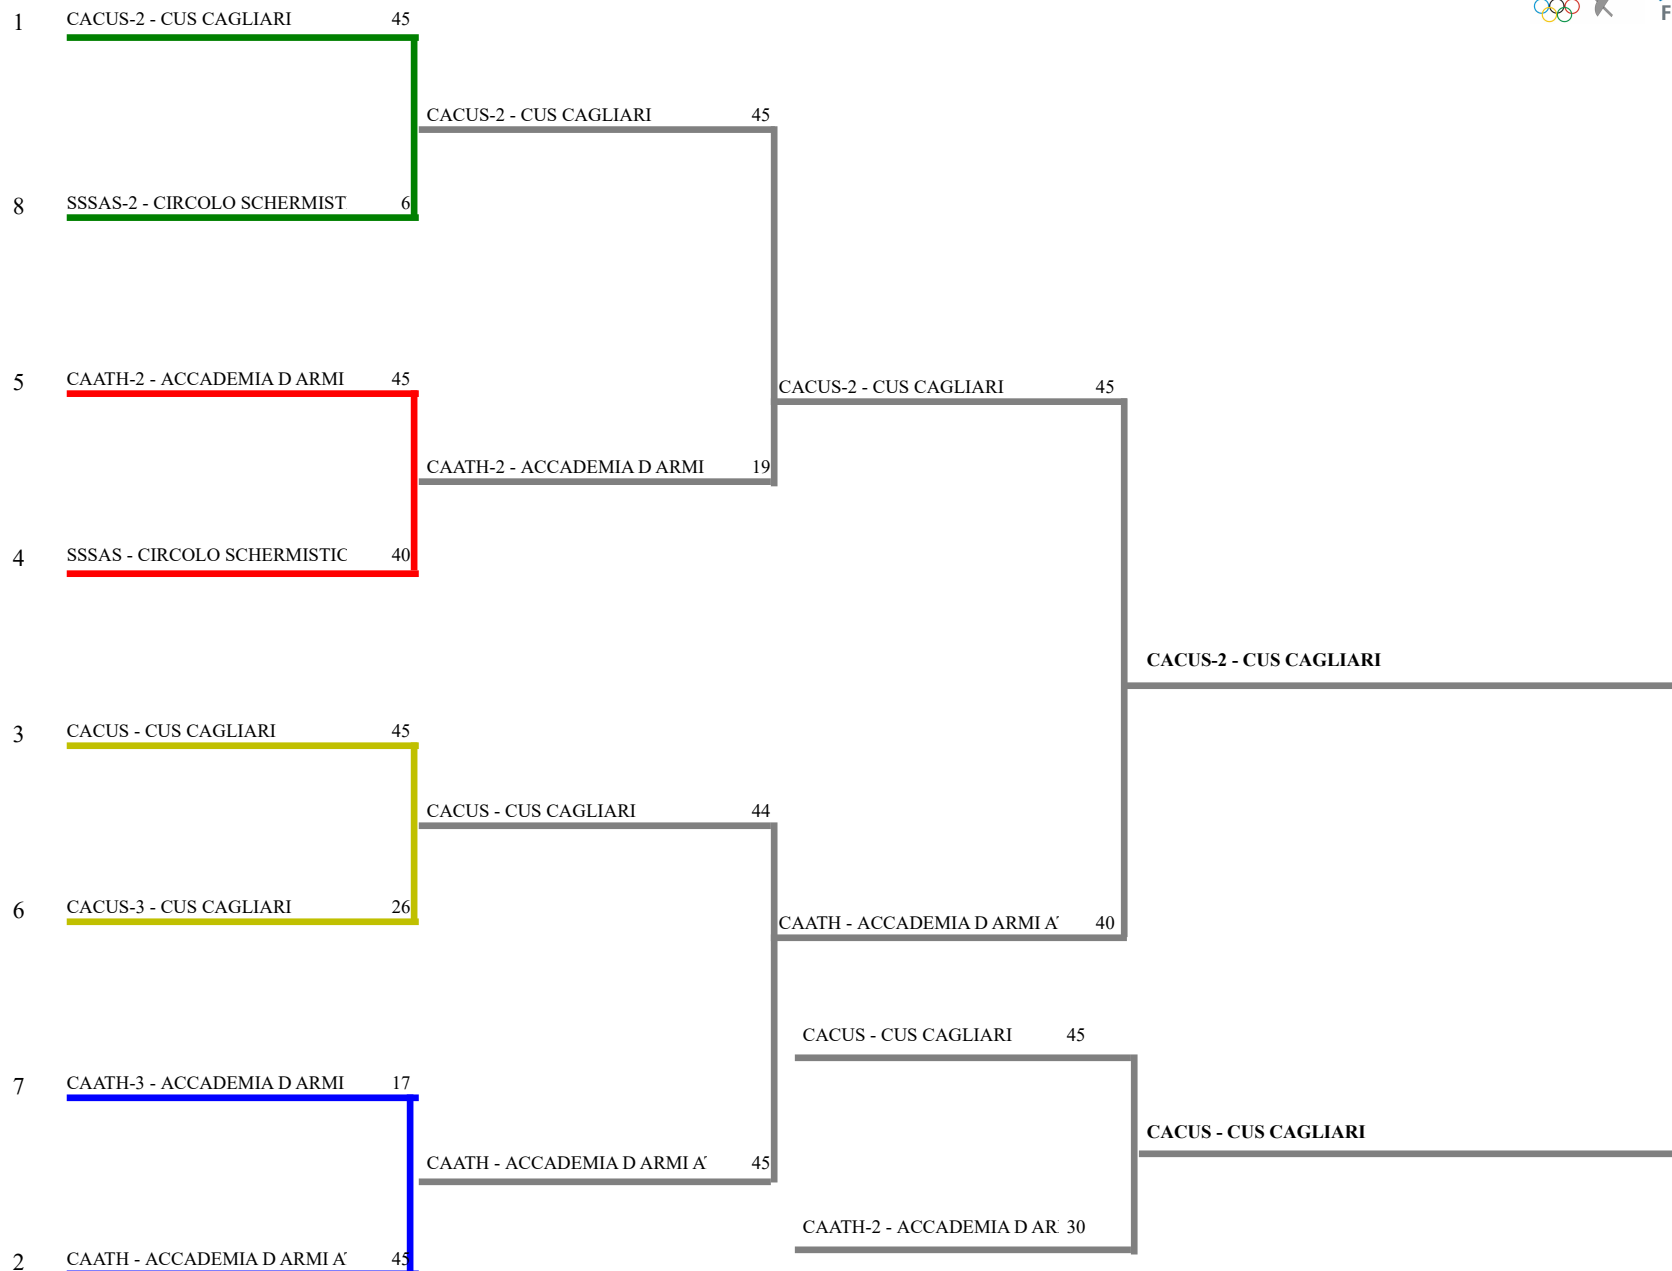

FEDERAZIONE ITALIANA SCHERMA
FEDERATION INTERNATIONALE D'ESCRIME

Camp Reg Ass a Sq SM/SF

Stampa: 07/06/2026 18:50

Classifica provvisoria

Spada femminile a squadre

Oristano (OR) - Campionato Regionale

<u>Classifica</u>	<u>Clas-ED</u>	<u>CodSoc</u>	<u>Sigla</u>	<u>Denominazione</u>	<u>Località</u>
1	1 1	171	CACUS	2 CUS CAGLIARI	Cagliari
		COCCO ELEONORA		LAPIS DORA ZSUZSANNA	PIRASTU SARA
2	2 2	20218	CAATH	ACCADEMIA D ARMI ATHOS	Cagliari
		CATTI MARIA IRENE SERRA ALESSANDRA		CHELO MATILDE	FUCCARO ISABELLA
3	3 3	171	CACUS	CUS CAGLIARI	Cagliari
		CONCAS NOEMI ZEDDA SIMONA		CORTESE CHIARA	MELIS ANITA
4	5 4	20218	CAATH	2 ACCADEMIA D ARMI ATHOS	Cagliari
		DE MARIA CLARISSA SCHWARZENBERG BIANCA		MANTEGA GIULIA AURO	MELIS FRANCESCA
5	4 8	20346	SSSAS	CIRCOLO SCHERMISTICO SASSARESE	Sassari
		ACHENZA FRANCESCA PANI MATILDE		DEIANA MARIA FRANCESCA	PANI DILETTA
6	6 8	171	CACUS	3 CUS CAGLIARI	Cagliari
		CABRAS STEFANIA DE VITO CRISTINA		CARTA MARIA CARMEN	CASULA ROSA MARIA
7	7 8	20218	CAATH	3 ACCADEMIA D ARMI ATHOS	Cagliari
		ARTIZZU DANILA ORRÙ MONICA		CANEPA EMANUELA	FLAIM GRAZIA
8	8 8	20346	SSSAS	2 CIRCOLO SCHERMISTICO SASSARESE	Sassari
		ACHENZA ELISA INTERDONATO FEDERICA		CAPRA GIULIA	CHESSA GEMMA

Spada femminile a squadre
 TABELLONE DEI QUARTI DI FINALE

<u>Classif.</u>	<u>Cod.Soc.</u>	<u>Denominazione</u>	<u>Sigla/Sq.</u>	<u>Località</u>	<u>Girone</u>	<u>Tabell.ED</u>	<u>V/A</u>	<u>D-R</u>	<u>D</u>	<u>H</u>
1	171	CUS CAGLIARI	CACUS-2	Cagliari	2	Qualif.	1,00	71	121	3
2	20218	ACCADEMIA D ARMI ATHOS	CAATH	Cagliari	1	Qualif.	1,00	61	135	1
3	171	CUS CAGLIARI	CACUS	Cagliari	2	Qualif.	0,67	53	120	2
4	20346	CIRCOLO SCHERMISTICO SASSARESE	SSSAS	Sassari	1	Qualif.	0,33	-8	117	4
5	20218	ACCADEMIA D ARMI ATHOS	CAATH-2	Cagliari	1	Qualif.	0,33	-21	103	5
6	171	CUS CAGLIARI	CACUS-3	Cagliari	1	Qualif.	0,33	-32	92	7
7	20218	ACCADEMIA D ARMI ATHOS	CAATH-3	Cagliari	2	Qualif.	0,33	-60	74	6
8	20346	CIRCOLO SCHERMISTICO SASSARESE	SSSAS-2	Sassari	2	Qualif.	0,00	-64	71	8